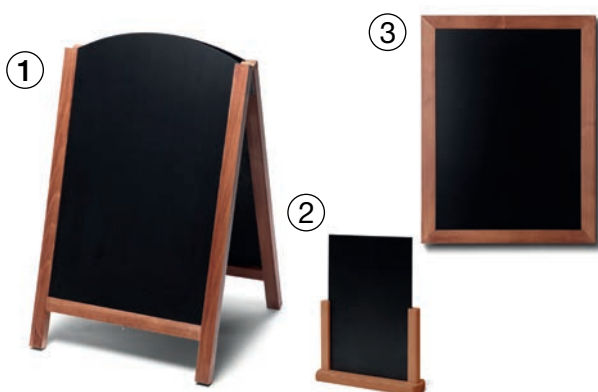

1. BEACH FLAG STAALPLAAT

- 4 rubberen anti-slip voetjes zorgen voor stabiliteit

2. BEACH FLAG PARASOLVOET

- Perfect geschikt voor alle vlakke oppervlakken

3. BEACH FLAG KRUISVOET

- Een lichte stabiele voet voor binnengebruik

1. NATURA KRIJSTOEPBORD FAST SWITCH

- Krijtborden zijn met gemak te verwisselen

2. NATURA TAFELKRIJTBORD

- Ideaal voor wisselende promoties

3. NATURA KRIJTBORD

- Hoogwaardige hardhouten platte profielen

WINDTALKER® CITY

GOED: ROLL-BANNER CUBE

- Moderne en compacte cassette

BETER: ROLL-BANNER BASIC

- In hoogte verstelbaar met optionele verlengpaal

BEST: ROLL-BANNER PREMIUM

- In hoogte verstelbaar

1. SMART LINE DIGITAAL A-BORD

- Perfect voor showrooms, horeca en ander binnengebruik

2. DIGITALE SLIM TOTEM

- Digitale advertentie totem met slank design

3. SMART LINE DIGITAAL PANEEL

- Eenvoudige wandmontage met schroeven of ophanging met ophangset