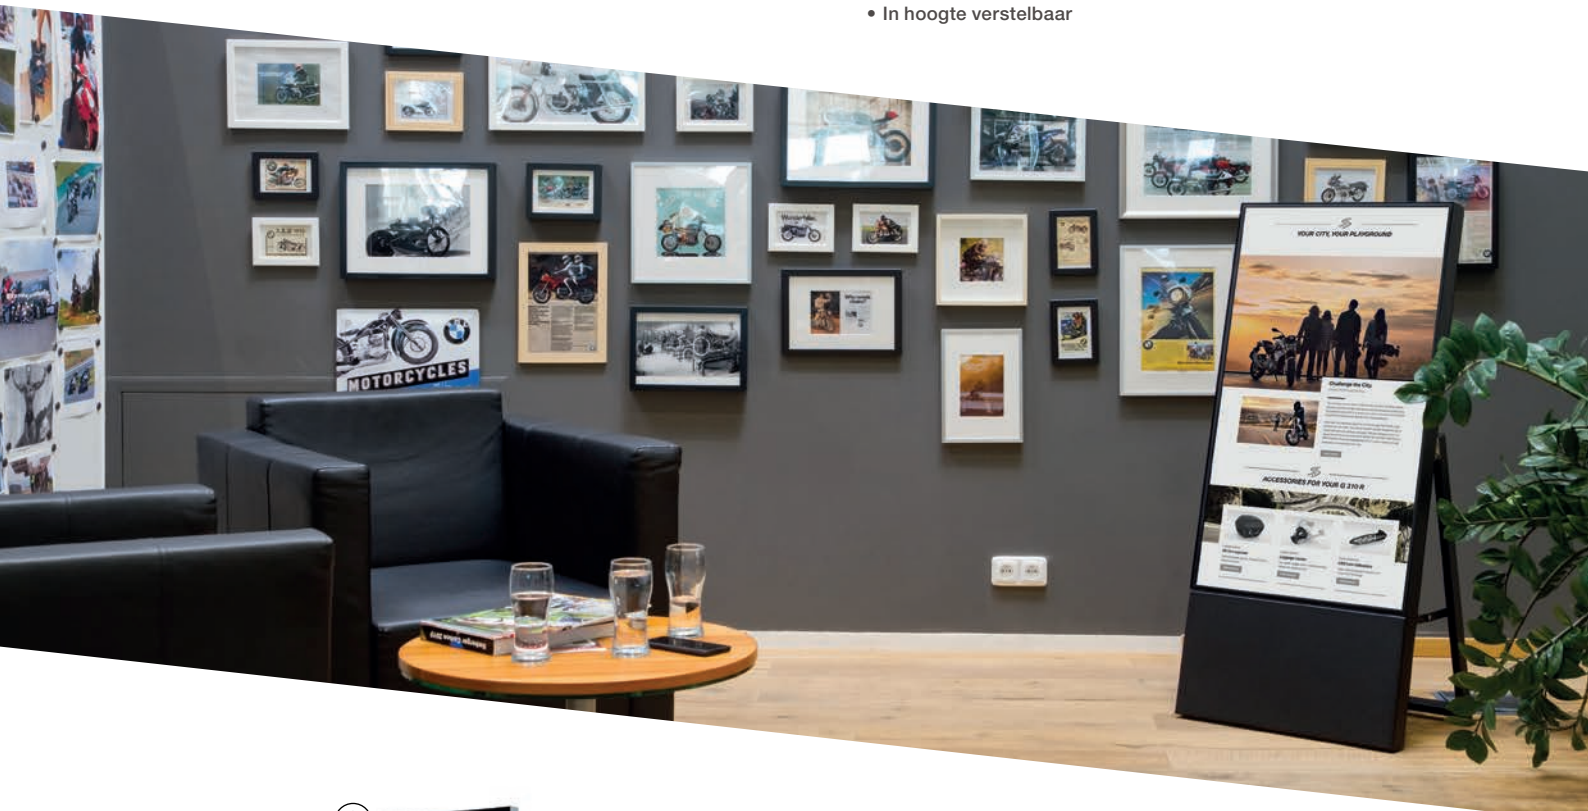

GOED: ROLL-BANNER CUBE

- Moderne en compacte cassette

BETER: ROLL-BANNER BASIC

- In hoogte verstelbaar met optionele verlengpaal

BEST: ROLL-BANNER PREMIUM

- In hoogte verstelbaar

1. SMART LINE DIGITAAL A-BORD

- Perfect voor showrooms, horeca en ander binnengebruik

2. DIGITALE SLIM TOTEM

- Digitale advertentie totem met slank design

3. SMART LINE DIGITAAL PANEEL

- Eenvoudige wandmontage met schroeven of ophanging met ophangset