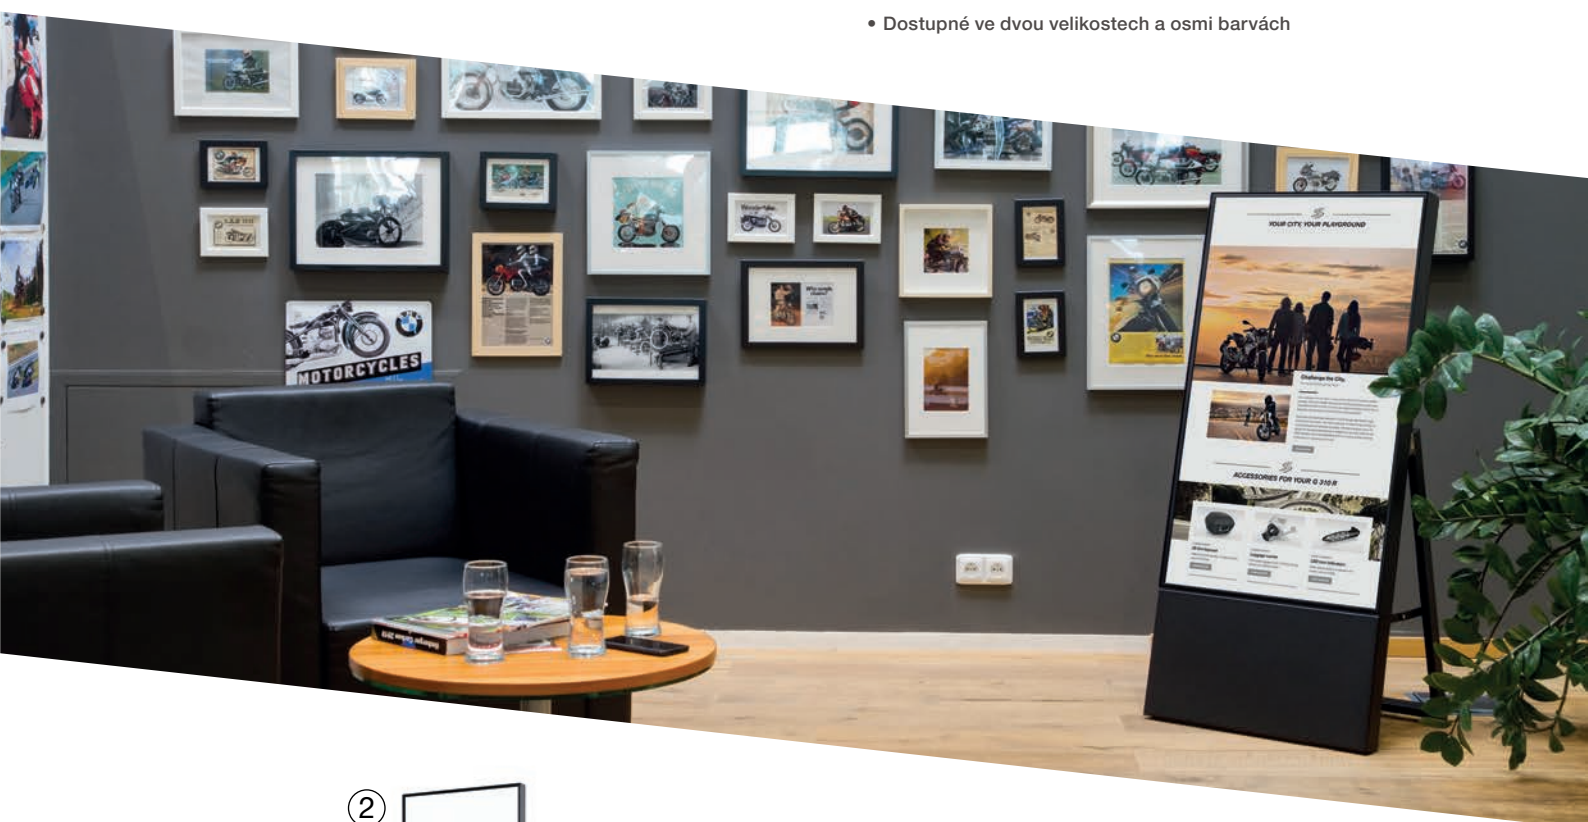

- Ekonomická vlajka s dobrou kvalitou
- Hliníková tyč

BARIÉRA SE SAMONAVÍJECÍM PÁSEM ECONOMY

- Volně stojící bariéra s 2,5 m dlouhým samonavíjecím pásem a třemi klípy
- Ideální pro ohraničení prostoru nebo fronty
- Skvělý poměr cena/výkon

- Lehká dřevěná konstrukce

2. DŘEVĚNÁ TABULE

- Ploché profily vyrobené z vysoce kvalitního tvrdého dřeva

3. KŘÍDOVÝ POPISOVAČ

- Dostupné ve dvou velikostech a osmi barvách

1. DIGITÁLNÍ ÁČKO SMART LINE

- Jednoduchá přeprava a manipulace

2. DIGITÁLNÍ TOTEM SMART LINE

- Digitální reklamní totem s perfektně vsazenou obrazovkou

3. VOLNĚ STOJÍCÍ DRŽÁK TABLETU

- Další barvy RAL na poptávku

MENU BOARD S Klaprámem DESIGN STANDARD

- Klaprám s ostrými nebo oblými rohy
- Moderní design
- Stabilní pevná základna se čtyřmi gumovými nožkami