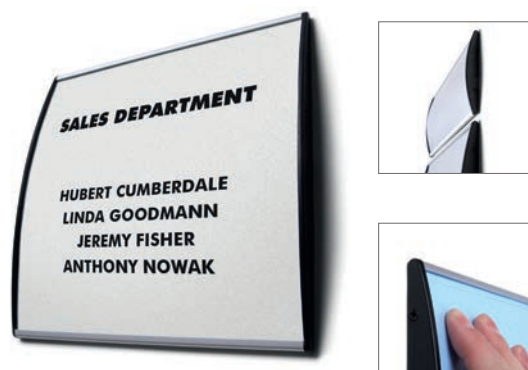

1. WINDTALKER® CITY S PLNITELNOU PLASTOVOU ZÁKLADNOU

- Silné kovové pružiny pro vysokou odolnost vůči větru

2. REKLAMNÍ ÁČKO A1

- Stabilní kovová zadní stěna

REKLAMNÍ VLAJKY ECONOMY TVARU KŘÍDLO, KAPKA A OBDÉLNÍK

- Ekonomická vlajka s dobrou kvalitou
- Hliníková tyč

BARIÉRA SE SAMONAVÍJECÍM PÁSEM ECONOMY

- Volně stojící bariéra s 2,5 m dlouhým samonavíjecím pásem a třemi klípy
- Ideální pro ohraničení prostoru nebo fronty
- Skvělý poměr cena/výkon