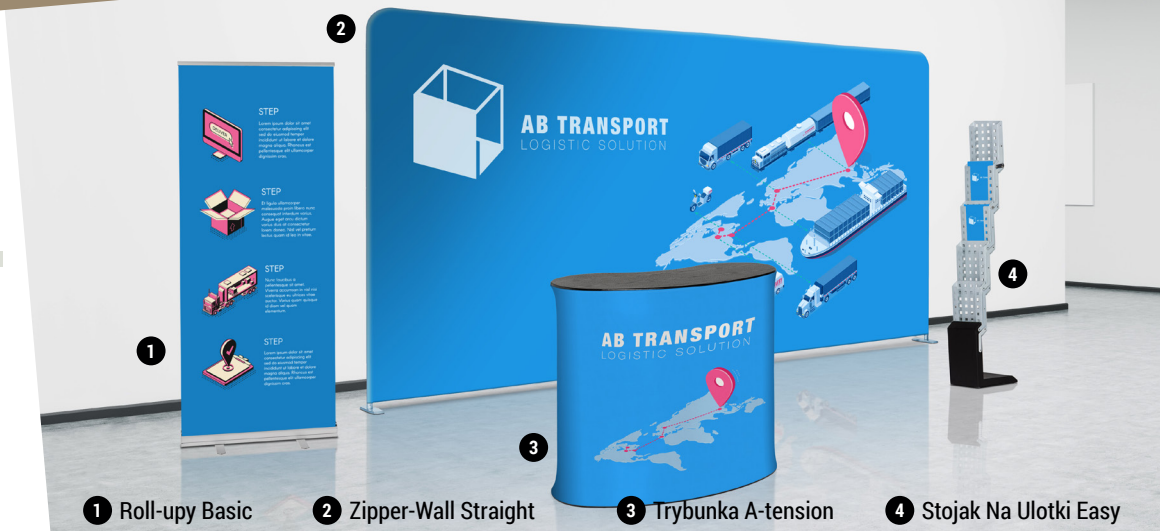

WYSTAWY

inspiracje

DOBRY

Stwórz eleganckie stoisko wystawowe za pomocą ścianki Zipper-Wall. Uzupełnij swoje stoisko roll-banerem, trybunką z tkaniny i stojakiem na broszury.

5 Zipper-Banner Slim 6 Pop-Up Impress Straight 7 Trybunka Impress

NAJLEPSZY

Ukradnij show z podświetlaną ścianką wystawienniczą. Pokaż podświetloną ładą, kim jesteś i co oferujesz.

WYSTAWY

inspiracje

ROLL-UPY BASIC

- Easy to carry around with transport bag
- Niedrogi baner do wykorzystania w celach promocyjnych lub projektowych
- Dostępne ze srebrną lub czarną kasetą

1

ZIPPER-WALL STRAIGHT

- Lekka rurowa aluminiowa rama z osłoną z elastycznej tkaniny
- Durable and portable
- Łatwa i szybka konfiguracja

2

3

TRYBUNKA A-TENSION

- Łatwo dostępna przestrzeń do przechowywania dzięki zamknięciu na suwak z tyłu
- Silikonowa grafika krawędzi
- Łatwa i szybka konfiguracja

4

STOJAK NA ULOTKI EASY

- Łatwy i szybki w rozstawieniu
- Kompaktowy i łatwy do przechowywania
- Solidna wyścielana torba

5

ZIPPER-BANNER SLIM

- Lekki system aluminiowy z nadrukiem z elastycznej tkaniny
- Świetna alternatywa dla standardowego Roll-upa
- Łatwy w montażu stałe zatraskowy