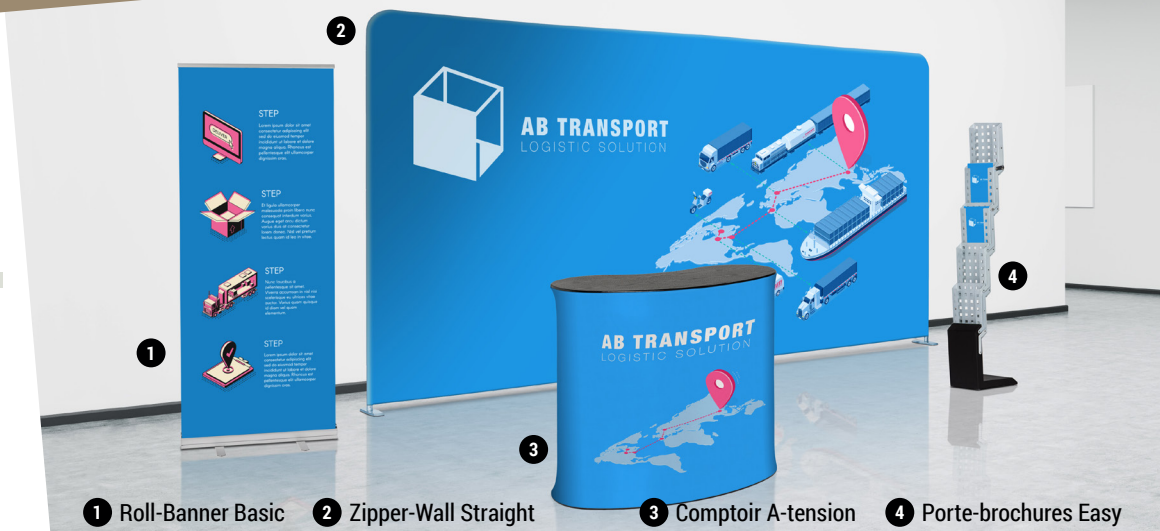

EVENEMENTS

s'inspirer

BIEN

Créez un stand d'exposition élégant en utilisant une Zipper-Wall. Complétez votre stand avec un Roll-Banner, un Counter Fabric et un Porte-Brochures.

MIEUX

Impressionnez les visiteurs avec une paroi arrière d'exposition Pop-Up Impress. Complétez votre stand avec un Counter Fabric, une Kakemono et un Porte-Brochures.

LE MIEUX

Steel le spectacle avec un mur arrière illuminé. Montrez qui vous êtes et ce que vous offrez grâce à un comptoir lumineux.

EVENEMENTS

s'inspirer

ROLL-BANNER BASIC

- Simples à transporter grâce à leur sac de transport
- Bannière abordable pour une utilisation promotionnelle ou basée sur un projet
- Disponible avec cassette argentée ou noire

1

ZIPPER-WALL STRAIGHT

- Un cadre tubulaire léger en aluminium, avec housse en tissu extensible
- Durable et portable
- Installation simple et rapide

2

3

COMPTOIR A-TENSION

- Espace de rangement facilement accessible via une fermeture éclair à l'arrière
- Silicone Edge Graphics
- Installation simple et rapide

4

PORTE-BROCHURES EASY

- Facile et rapide à installer
- Rangement compact
- Solide Sac rembourré

5

ZIPPER-BANNER SLIM

- Système léger en aluminium avec impression en tissu extensible
- Excellente alternative au roll-up standard
- Système clic-clac facile à assembler