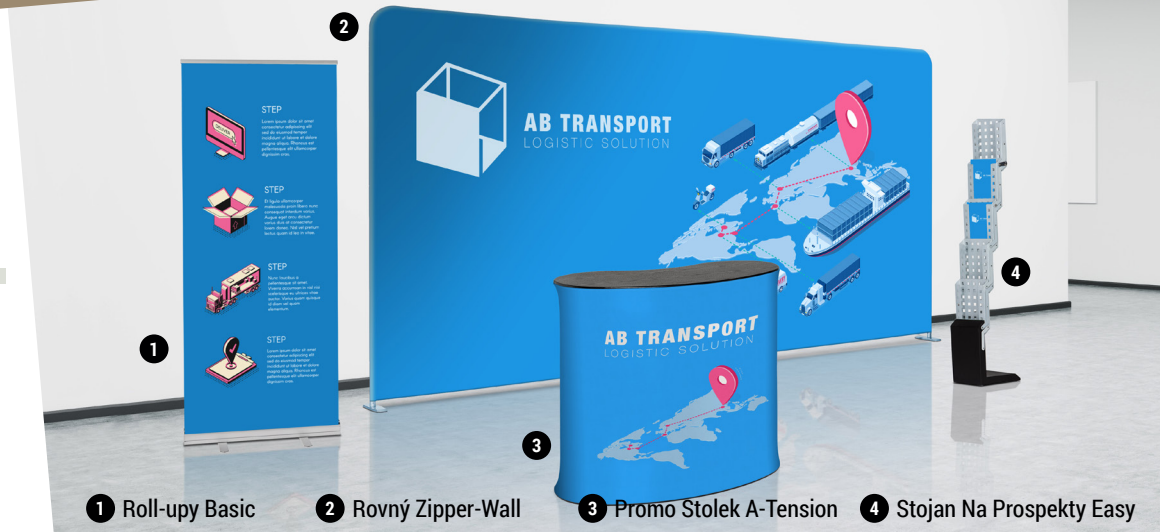

## DOBŘÍ

Vytvořte elegantní výstavní stánek pomocí stěny Zipper Wall. Doplňte svůj stánek o rolovací banner, látkový pult a stojan na letáky.

5 Zipper-Banner Slim 6 Rovná Pop-up Impress Stěna 7 Promo Stolek Impress 8 Stojan Na Prospekty Zig Zag

## LEPŠÍ

Oslňte návštěvníky zadní stěnou Pop-Up Impress. Doplňte svůj stánek o látkový pult, látkový banner a stojan na letáky.

9 Zipper-Wall Banner 10 Brightbox Premium 11 Promo Stolek Brightbox 12 Stojan Na Prospekty Deluxe

## ROVNÝ ZIPPER-WALL

- Lehký trubkový hliníkový rám s vypnutou potištěnou látkou
- Odolný a přenosný
- Snadno a rychle postavitelný

2

3

## ROVNÁ POP-UP IMPRESS STĚNA

- Přenosná zadní stěna (backwall)
- Snadno přenosná a postavitelná
- Možno kombinovat se setem LED světel pro skvělý dojem

7