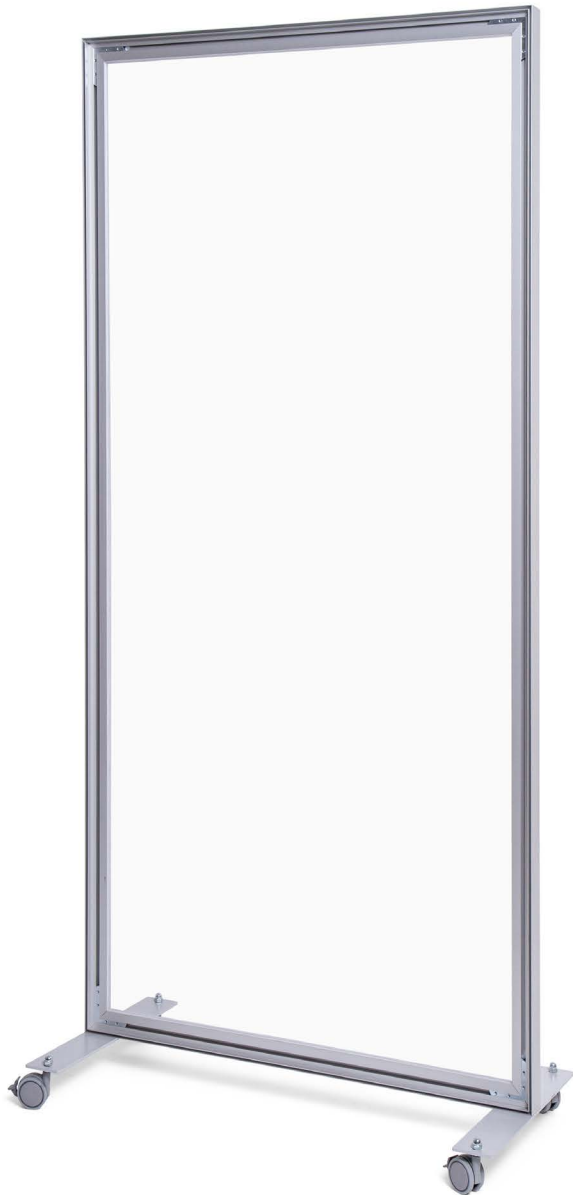

SÉPARATEUR EN VERRE ACRYLIQUE

- Structure en aluminium avec cadre de 50 mm de profondeur
- Avec roulettes pour une manipulation facile wat is het verschil tussen roulettes en roues
- Système de barrière stable avec remplissage Acrylglas de 5 mm

AUTOCOLLANT DE SÉCURITÉ À RAYURES ET ROND

- Autocollants en latex de forme rectangulaire ou ronde
- Simple à utiliser sur toute surface plane
- Motifs d'impression individuels