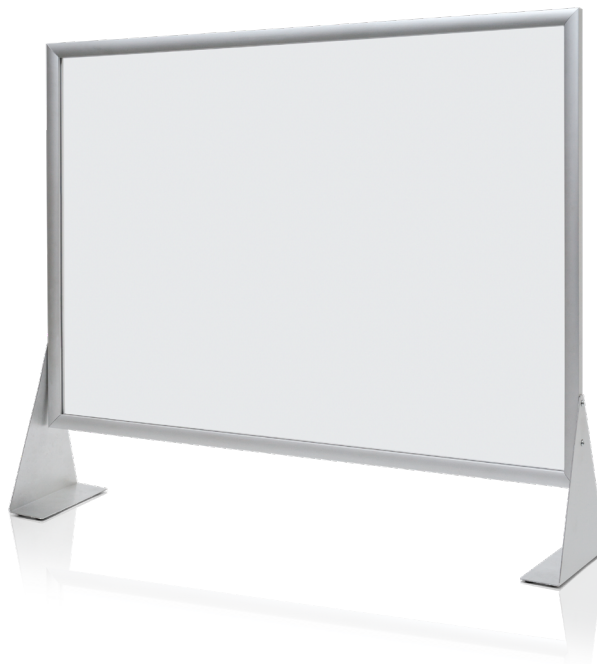

OCHRANNÁ STĚNA SLIDE-IN

- Ochranná stěna s plexisklem formátu A1, na výšku nebo na šířku
- Jednoduchá instalace a manipulace
- Kovové nohy pro lepší stabilitu