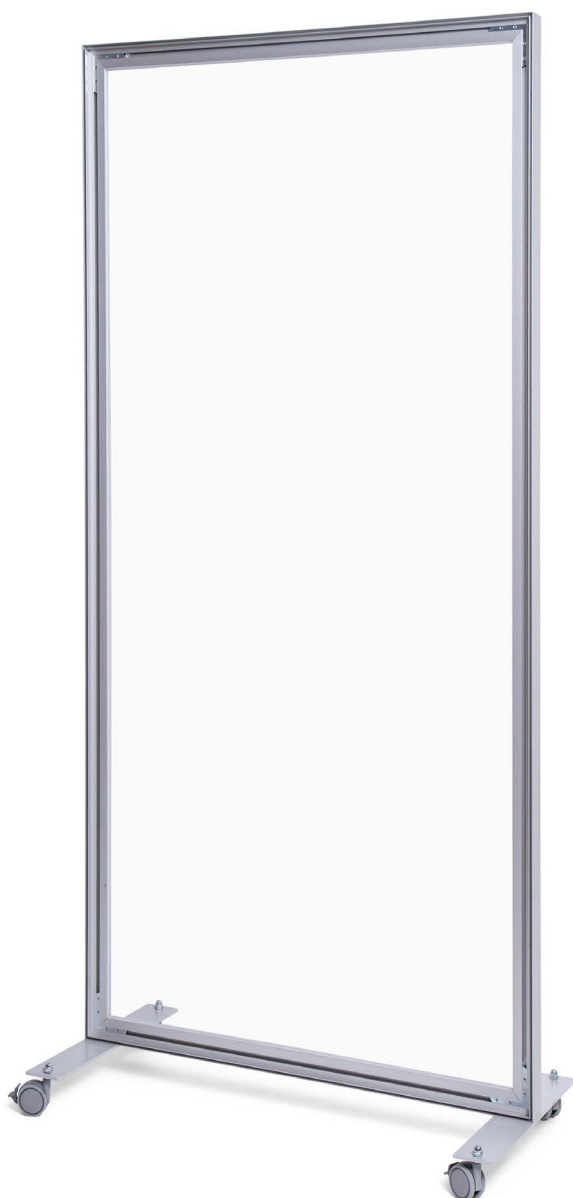

MOBILNÍ OCHRANNÁ STĚNA

- Konstrukce hliníkového rámu s 50 mm hlubokou
- Kolečka pro jednodušší manipulaci
- Stabilní zábrana s 5mm výplní průhledného akrylu

BEZPEČNOSTNÍ SAMOLEPA OBDÉLNÍKOVÁ A KRUHOVÁ

- Hranatá či kulatá samolepa s technologií latexového tisku
- Jednoduché použití na různé rovné povrchy
- Individuální potisk