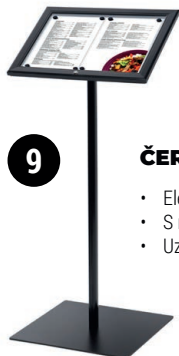

3

STOJAN NA DEZINFEKCI CLASSIC

- Základní držák na dezinfekci se zaklapávacím rámem
- Vhodné pro láhve s průměrem až 85 mm
- Jednoduchý a efektivní

5

LED SVĚTELNÝ ZASOUVACÍ RÁM

- Unikátní oboustranný LED světelný rám
- Rychlá a snadná výměna plakátu zasunutím ze strany
- Elegantní plakátový rám s LED osvětlením a patentovanou konstrukcí

- Moderní look stojáčku na menu
- Snadné zasouvání listů
- Ideální pro vystavení na stoly nebo pulty

INTERIÉROVÉ REKLAMNÍ ÁČKO, PROFIL 25 MM

- Vhodné pro vnitřní i venkovní použití
- Nejprodávanější reklamní áčko
- Oboustranná reklama

7

STOJAN NA DEZINFEKCI S NAPNUTOU POTIŠTĚNOU LÁTKOU

- Unikátní kombinace stojanu na dezinfekci a reklamního sdělení/potisku
- Potisk dle přání zákazníka
- Automatický dávkovač 0,5 l součástí

8

9

ČERNÝ MENUBOARD S VITRÍNOU

- Elegantní design
- S nebo bez osvětlení
- Uzamykatelná vitrina v horní části

10

SVĚTELNÝ LED KLAPRÁM

- Dokonale nasvícený plakátový rám
- Nízká teplota
- Snadná výměna sdělení