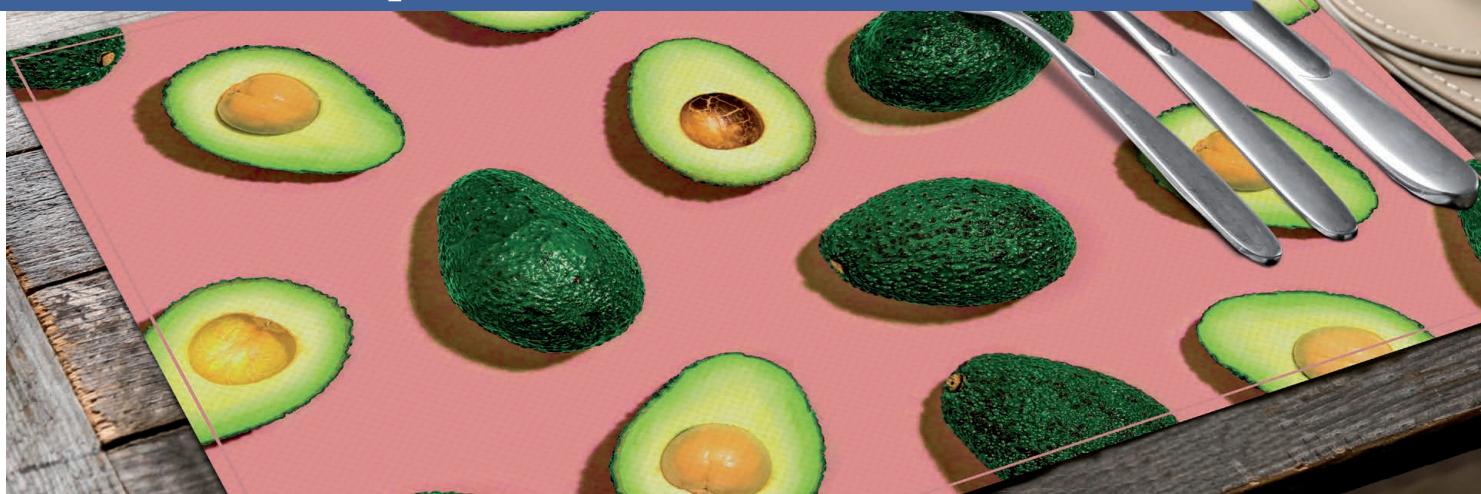

# SETS DE TABLE

Décorez en ligne votre propre motif  
ou choisissez parmi les modèles standards

ensemble de  
**6 pcs**

**Parfaitement adaptés à l'hôtellerie,  
aux écoles, aux conférences et  
au décor de la maison**

- Matériau PVC Symbio de 510 g/ m<sup>2</sup> avec surface matte
- Faciles à nettoyer, lavables et résistants à l'eau
- En taille unique de 45 x 32 cm