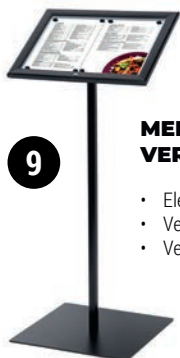

## MENUKAARTHOUDER PREMIUM

- Premium look menukaarthouder
- Eenvoudig inbrengen van vellen
- Ideaal om op tafels en counters te plaatsen

8

## 25 MM A-BORD DESIGN STANDAARD

- Geschikt voor binnen gebruik en overdekte ruimtes
- Bestseller A-Board
- Dubbelzijdige reclame

9