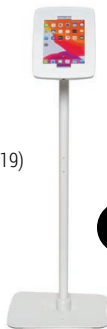

## ZVÝRAZNĚTE

Zvýrazněte vchod do volební místnosti. Využijte reklamní áčko a vlajku u vstupu.

1

## VLAJKOVÁ TYČ

- Systém pro rozměrné vlajky
- Stabilní trojbodová základna z hliníku
- Základna plnitelná vodou

## VOLNĚ STOJÍCÍ DRŽÁK TABLETU - ECONOMY

- Držák tabletu pro Apple iPad 10.2" (2019) a Samsung Galaxy Tab 10.1" (2019)
- Snadná a rychlá instalace
- Uzamykatelný

4

7